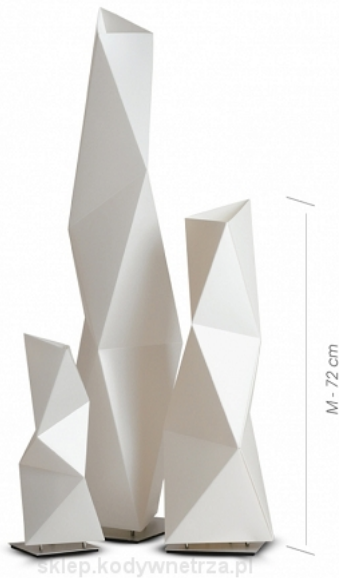

Diamond M SLAMP

kod produktu: sl-DIA39TAV0002J

kategoria: Kategorie > LAMPY

SLAMP
THE LEADING LIGHT

Producent: SLAMP lampy

845,00 zł

Opcje produktu:

Kod QR:

Kolor

Kolor:

ffffff

Diamond M - nowoczesna ciekawa lampa stołowa / podłogowa zaprojektowana przez Ines Paolucci i Daniele Statera dla SLAMP

Rzeźbiarska, dynamiczna, nieregularna i nowoczesna. Po prostu pozwól światłu znajdującemu się wewnątrz Opalflex'owej® powierzchni rozbudzić jej charakterystyczną złożoną z trójkątów konstrukcję. Dostępna w trzech różnych rozmiarach, aby dostosować się do każdego wnętrza.

MATERIAŁ:

Opalflex®, aluminiowa podstawa

WYMIARY:

Szerokość: 22cm, długość: 23cm, wysokość: 72cm

GNIAZDO ŻARÓWKI:

1x E27: max 8W LED lub max 60W Halogen lub max 24W żarówka energooszczędna
Brak żarówki w komplecie.

KOLOR:

biały

Design: Ines Paolucci i Daniele Statera

Producent: SLAMP