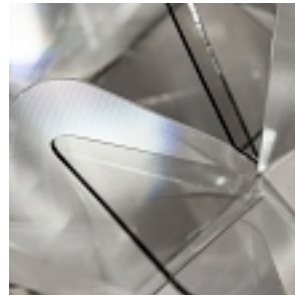

Clizia stołowa Fume

kod produktu: sl-CLI78TAV0001F_000

kategoria: Kategorie > LAMPY > LAMPY STOŁOWE

Producent: SLAMP

709,00 zł

Opcje produktu:

Kod QR:

sklep.kodywnetrza.pl

zaprojektowana przez Adriano Rachele dla SLAMP

Niemal jak chmura obejmuje światło słoneczne i promieniuje mieniącymi się odbiciami, tak Clizia przywraca otoczeniu romantyczny poblask pierwszych godzin świtu. Regularne kształty, utrwalone w idealne proporcje przezroczystości i dymnych refleksów tworzą wygląd, który wydaje się chaotyczny, jednak w rzeczywistości jest naturalnie harmonijny.