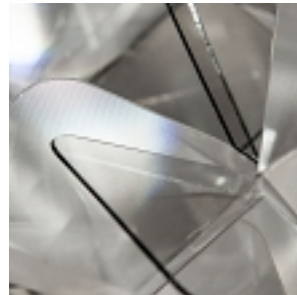

Clizia stołowa Fume

kod produktu: sl-CLI78TAV0001F_000

kategoria: Kategorie > LAMPY > LAMPY STOŁOWE

Producent: SLAMP

709,00 zł

Opcje produktu:

Kod QR:

sklep.kodywnetrza.pl

zaprojektowana przez Adriano Rachele dla SLAMP

Niemal jak chmura obejmuje światło słoneczne i promieniuje mieniącymi się odbiciami, tak Clizia przywraca otoczeniu romantyczny poblask pierwszych godzin świtu. Regularne kształty, utrwalone w idealne proporcje przezroczystości i dymnych refleksów tworzą wygląd, który wydaje się chaotyczny, jednak w rzeczywistości jest naturalnie harmonijny.