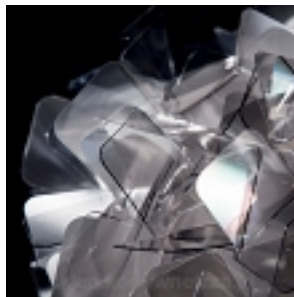

Lampa sufitowa - ścienna CLIZIA FUMÉ S Slamp

kod produktu: sl-CLI78PLF0001F_000

kategoria: Kategorie > LAMPY > LAMPY SUFITOWE

SLAMP
THE LEADING LIGHT

Producent: SLAMP lampy

829,00 zł

Opcje produktu:

Kod QR:

sklep.kodywnetrza.pl

Kolor

Kolor:

uploads/product_attributes/colors/55561952db8
2c6c37c4fa3ae7fe5a440175fdcf39c6c0a041c19
7.jpg

Clizia plafon Fume Mini - plafon o intrygującym designie zaprojektowany przez Adriano Rachele dla SLAMP

Niemal jak chmura obejmuje światło słoneczne i promieniuje mieniącymi się odbiciami, tak Clizia przywraca otoczeniu romantyczny poblask pierwszych godzin świtu. Regularne kształty, utrwalone w idealne proporcje przezroczystości i dymnych refleksów tworzą wygląd, który wydaje się chaotyczny, jednak w rzeczywistości jest naturalnie harmonijny.