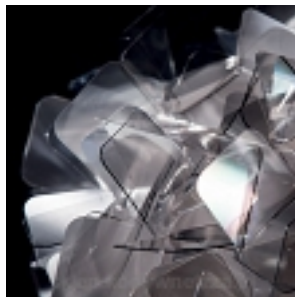

Clizia Fume L

kod produktu: sl-CLI78SOS0003F_000

kategoria: Kategorie > LAMPY > LAMPY WISZĄCE

SLAMP
THE LEADING LIGHT

Producent: SLAMP lampy

3 019,00 zł

Opcje produktu:

Kod QR:

sklep.kodywnetrza.pl

Kolor

Kolor:

uploads/product_attributes/colors/55561952db8
2c6c37c4fa3ae7fe5a440175fdcf39c6c0a041c19
7.jpg

Clizia Fume large - duża lampa wisząca o intrygującym designie zaprojektowana przez Adriano Rachele dla SLAMP

Niemal jak chmura obejmuje światło słoneczne i promieniuje mieniącymi się odbiciami, tak Clizia przywraca otoczeniu romantyczny poblask pierwszych godzin świtu. Regularne kształty, utrwalone w idealne proporcje przezroczystości i dymnych refleksów tworzą wygląd, który wydaje się chaotyczny, jednak w rzeczywistości jest naturalnie harmonijny.