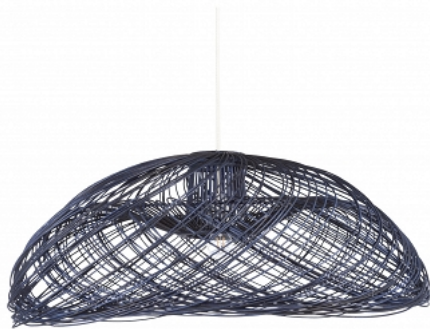

SATELISE L Blue

kod produktu: fo-sa-20437BI

kategoria: Kategorie > LAMPY > LAMPY WISZĄCE

sklep.kodywnetrza.pl

sklep.kodywnetrza.pl

Producent: Forestier

2 089,00 zł

Opcje produktu:

Kod QR:

Kolor:

ffffff

SATELISE L - lampa wisząca projektu Elise Fouin dla Forestier

Satelise to lekka kolekcja lamp wykonanych z rattanu. Wykorzystanie naturalnych i autentycznych materiałów, które w rękach rzemieślników przerodziły się w całą serię lamp, pasującą do nowoczesnych jak i estetycznych wnętrz. Efekt oświetlenia lampami SATELITE jest uzyskiwany za pomocą skręconej nici rattanu w celu uzyskania graficznego efektu rozety, przypominającego okresowe przemieszczanie się trajektorii obiektu na orbicie wokół ciała

niebieskiego.

GNIAZDO ŻARÓWKI:

IP20 - E27, 60 W - kabel tekstylny.

MATERIAŁ:

Ratan

KOLOR:

Niebieski

WYMIARY:

Wysokość: 40 cm

Średnica: 100 - 110 cm

Design: Elise Fouin

Producent: Forestier