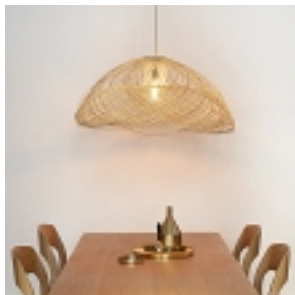

## SATELISE M Natural

kod produktu: fo-sa-20447N

kategoria: Kategorie > LAMPY > LAMPY WISZĄCE

sklep.kodywnetrza.pl

sklep.kodywnetrza.pl

Producent: Forestier

**1 425,00 zł**

Opcje produktu:

### SATELISE M - lampa wisząca projektu Elise Fouin dla Forestier

Satelise to lekka kolekcja lamp wykonanych z rattanu. Wykorzystanie naturalnych i autentycznych materiałów, które w rękach rzemieślników przerodziły się w całą serię lamp, pasującą do nowoczesnych jak i estetycznych wnętrz. Efekt oświetlenia lampami SATELITE jest uzyskiwany za pomocą skręconej nici rattanu w celu uzyskania graficznego efektu rozety, przypominającego okresowe przemieszczanie się trajektorii obiektu na orbicie wokół ciała

Wysokość: 30 cm

Średnica: 60 - 70 cm

Design: Elise Fouin

Producent: Forestier