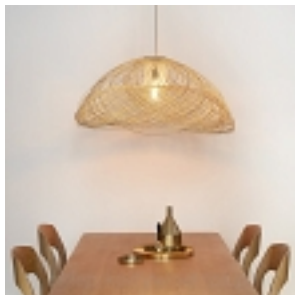

SATELISE S Blue FORESTIER

kod produktu: fo-sa-20451BI

kategoria: Kategorie > LAMPY > LAMPY WISZĄCE

sklep.kodywnetrza.pl

Producent: Forestier

1 940,00 zł

Opcje produktu:

Kod QR:

Kolor:

ffffff

SATELISE S - lampa wisząca projektu Elise Fouin dla Forestier

Satelise to lekka kolekcja lamp wykonanych z rattanu. Wykorzystanie naturalnych i autentycznych materiałów, które w rękach rzemieślników przerodziły się w całą serię lamp, pasującą do nowoczesnych jak i estetycznych wnętrz. Efekt oświetlenia lampami SATELITE jest uzyskiwany za pomocą skręconej nici rattanu w celu uzyskania graficznego efektu rozety, przypominającego okresowe przemieszczanie się trajektorii obiektu na orbicie wokół ciała

strona: 1/2 wydrukowano: 30-06-2022

<http://sklep.kodywnetrza.pl/satelise-s-blue.html>

niebieskiego.

GNIAZDO ŻARÓWKI:

IP20 - E27, 60 W - kabel tekstylny.

MATERIAŁ:

Ratan

KOLOR:

Niebieski

WYMIARY:

Wysokość: 20 cm

Średnica: 45 - 55 cm

Design: Elise Fouin

Producent: Forestier