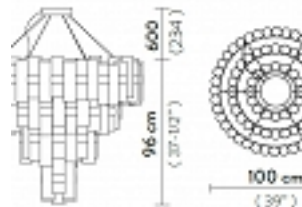

sklep.kodywnetrza.pl

sklep.kodywnetrza.pl

SLAMP
THE LEADING LIGHT

Producent: SLAMP lampy
32 030,00 zł

Opcje produktu:

Kod QR: