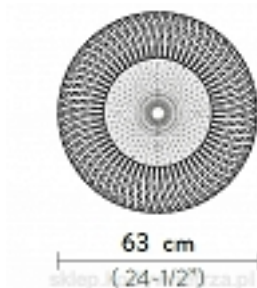

## KALATOS suspension Prisma

kod produktu: sl-ka-KLT86SOS0000LE000

kategoria: Kategorie > LAMPY > LAMPY SUFITOWE WISZĄCE

Producent: SLAMP

**2 769,00 zł**

Kod QR:

sklep.kodywnetrza.pl

Kolor:

uploads/product\_attributes/colors/55561952db8  
2c6c37c4fa3ae7fe5a440175fdcf39c6c0a041c19  
7.jpg

**KALATOS - stylowa lampa wisząca zaprojektowana przez Elisa  
Giovannoni dla SLAMP**

Wyrób zainspirowany sztuką zaplatania lub tkania w postaci koszy i trzcinowych worków. Kalatos powraca do tego stylu wykorzystując zaawansowane technologie techno-polimerowe SLAMP. Kolekcja lamp wiszących i plafonów podsufitowych zaopatrzonych w system magnetyczny mocowania. Występują w dwóch wersjach kolorystycznych; czarny mat z wewnętrznym wykończeniem złotym lub biały z przezroczystym Lentiflex®

MATERIAŁ: Metalized Polycarbonate or Lentiflex®

Abażur: średnica 63 cm, wysokość 30 cm;

Długość zawieszenia: max 140 cm

KOLOR: Prisma

Gniazdo żarówki: E27 4 x 12W LED Filament

System magnetyczny

Design: Elisa Giovannoni  
Producent: SLAMP