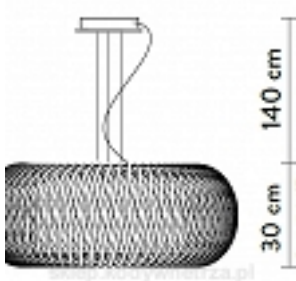

## KALATOS suspension Prisma

kod produktu: sl-ka-KLT86SOS0000LE000

kategoria: Kategorie > LAMPY > LAMPY SUFITOWE WISZĄCE

Producent: SLAMP

**2 769,00 zł**

Kod QR:

sklep.kodywnetrza.pl

Kolor:

uploads/product\_attributes/colors/55561952db8  
2c6c37c4fa3ae7fe5a440175fdcf39c6c0a041c19  
7.jpg

**KALATOS - stylowa lampa wisząca zaprojektowana przez Elisa  
Giovannoni dla SLAMP**

Wyrób zainspirowany sztuką zaplatania lub tkania w postaci koszy i trzcinowych worków. Kalatos powraca do tego stylu wykorzystując zaawansowane technologie techno-polimerowe SLAMP. Kolekcja lamp wiszących i plafonów podsufitowych zaopatrzonych w system magnetyczny mocowania. Występują w dwóch wersjach kolorystycznych; czarny mat z wewnętrznym wykończeniem złotym lub biały z przezroczystym Lentiflex®

MATERIAŁ: Metalized Polycarbonate or Lentiflex®

Abażur: średnica 63 cm, wysokość 30 cm;

Długość zawieszenia: max 140 cm

KOLOR: Prisma

Gniazdo żarówki: E27 4 x 12W LED Filament

System magnetyczny

Design: Elisa Giovannoni  
Producent: SLAMP