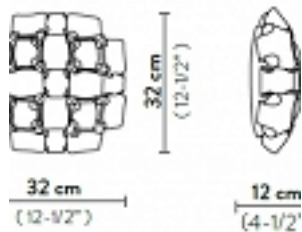

sklep.kodywnetrza.pl

sklep.kodywnetrza.pl