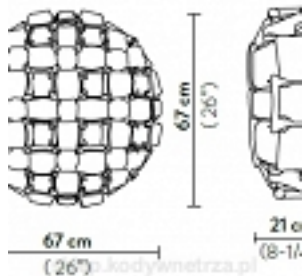

SLAMP
THE LEADING LIGHT

Producent: SLAMP lampy

3 645,00 zł

Kod QR:

sklep.kodywnetrza.pl