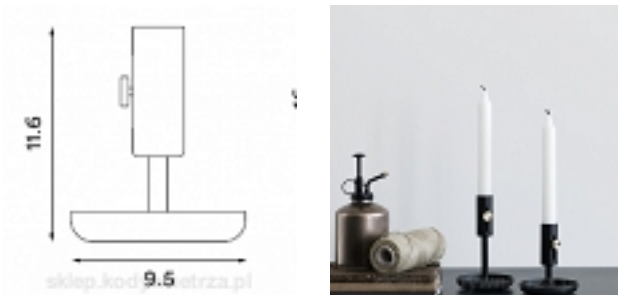

Opcje produktu:

Kod QR:

GRANNY - świecznik zaprojektowany przez Rudi Wulff dla Northern

GRANNY "Babcia" rozświetla wnętrze tradycyjnym sposobem. Zamiast włącznikiem włączać światło zapal zapałkę i obserwuj, jak przytulne światło świec rozświetla pomieszczenie. Granny została zaprojektowana zgodnie z nowoczesnymi innowacjami, które czynią ją atrakcyjną. Krawędzie podstawy wznoszą się do góry, aby zatrzymać roztopiony wosk. Mosiężny uchwyt jest przesuwany, ułatwiając usuwanie resztek wosku i umieszczenie w świeczniku nowej świecy. "Babcia" Granny jest wykonana po to by podobać się obecnym i przyszłym pokoleniom.

MATERIAŁ:
mosiądz i stal.

WYMIARY:

wysokość: 11,6 cm

średnica: 9,5 cm

KOLOR:
czarny

Design: Rudi Wulff
Producent: Northern