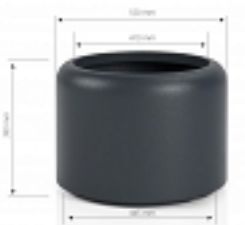

Donica Ambienti Blue S55

kod produktu: MO-0030

kategoria: Kategorie > DEKORACJE > WAZONY DONICE I OSŁONKI

Producent: Monumo

329,00 zł

Opcje produktu:

Kod QR:

sklep.kodywnetrza.pl

sklep.kodywnetrza.pl

sklep.kodywnetrza.pl

sklep.kodywnetrza.pl

Donica Ambienti - designerskie donice zewnętrzne od Monumo

Donica Ambienti to otoczenie, Dlatego ten kształt donicy wpisuje się w każdy rodzaj przestrzeni tworząc harmonijną całość. Forma nie zakłóci konkretnego miejsca. Natomiast odpowiednio wyeksponowana będzie ciekawym dopełnieniem tarasu lub ogrodu. Minimalistyczny kształt z zaokrąglonym górnym rantem powoduje, że donice Ambienti przyciągają uwagę, Ambienti posiada prostą formę co daje użytkownikowi szeroki wachlarz możliwości wykorzystania jej potencjału. Donica Ambienti świetnie prezentuje się samodzielnie ale również w towarzystwie bliźniaczej donicy.

Produkt dostępny w wariantach;

- standard i standard W* czyli bez podwójnego dna.

Możliwość zamówienia dodatkowych akcesoriów :

- odprowadzenie wody.

Wymiary:

- rozmiar: wysokość 39 cm,

- szerokość / średnica 55 cm

- głębokość 25cm, a W* 39cm

- pojedyncze lub W *podwójne dno. Patrz załączony rysunek i proszę zaznaczyć w zamówieniu standard lub W*

Kolory: Blue

-Donice wykonane są z polietylenu, dzięki temu są :

- lekkie standard 4kg, a W* 3,8kg