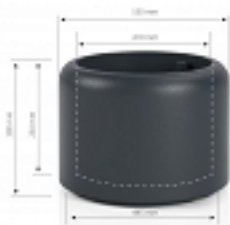

sklep.kodywnetrza.pl

sklep.kodywnetrza.pl

sklep.kodywnetrza.pl

Donica Ambienti - designerskie donice zewnętrzne od Monumo

Donica Ambienti to otoczenie, Dlatego ten kształt donicy wpisuje się w każdy rodzaj przestrzeni tworząc harmonijną całość. Forma nie zakłóci konkretnego miejsca. Natomiast odpowiednio wyeksponowana będzie ciekawym dopełnieniem tarasu lub ogrodu. Minimalistyczny kształt z zaokrąglonym górnym rantem powoduje, że donice Ambienti przyciągają uwagę, Ambienti posiada prostą formę co daje użytkownikowi szeroki wachlarz możliwości wykorzystania jej potencjału. Donica Ambienti świetnie prezentuje się samodzielnie ale również w towarzystwie bliźniaczej donicy.

Produkt dostępny w wariantach;

- standard i standard W* czyli bez podwójnego dna.

Możliwość zamówienia dodatkowych akcesoriów :

- odprowadzenie wody.

Wymiary:

- rozmiar: wysokość 39 cm,

- szerokość / średnica 55 cm

- głębokość 25cm, a W* 39cm

- pojedyncze lub W *podwójne dno. Patrz załączony rysunek i proszę zaznaczyć w zamówieniu standard lub W*

Kolory: Blue

-Donice wykonane są z polietylenu, dzięki temu są :

- lekkie standard 4kg, a W* 3,8kg