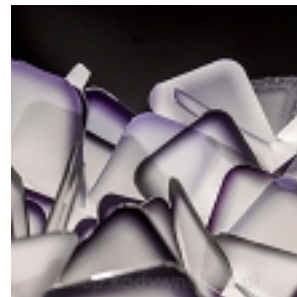

## Clizia plafon Fume M

kod produktu: sl-8024727068824

kategoria: Kategorie > LAMPY > LAMPY SUFITOWE

Producent: SLAMP

**1 409,00 zł**

Opcje produktu:

Kod QR:

Kolor:

ffffff

**Clizia plafon - plafon o intrygującym designie zaprojektowany przez Adriano Rachele dla SLAMP**

Nieregularna, miękka i wijąca się forma, stworzona z regularnych linii licznych kwadratów z materiału Opalflex ® "uszyta" w wymyślny splot tekstur i stylu. Używane albo jako wiszące, albo plafony potrafią rozbudzić Twój dom. Dostępne w pięciu wyrazistych kolorach.

MATERIAŁ: Opalflex ®

WYMIARY:

średnica 53 cm, wysokość 20 cm

GNIAZDO ŻARÓWKI:

2x E27 (max 20W żarówka energooszczędna) - maksymalna długość 115mm

KOLOR; Flume

Design: Adriano Rachele

Producent: SLAMP