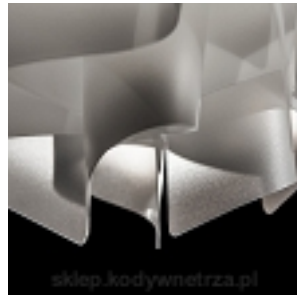

VELI Opal L

kod produktu: sl-8024727040387

kategoria: Kategorie > LAMPY > LAMPY WISZĄCE

SLAMP
THE LEADING LIGHT

Producent: SLAMP lampy

1 799,00 zł

Opcje produktu:

Kod QR:

Kolor:

ffffff

VELI - designerska lampa sufitowa projektu Adriano Rachele dla SLAMP

Jak szyty na miarę strój, ta lampa jest składana w całości ręcznie. Zawieszona na suficie nadaje szyku i dodaje blasku pomieszczeniu, niczym szyta na miarę sukienka na pokazie mody w Mediolanie. System magnetycznego mocowania klosza i szeroka gama dostępnych kolorów i rozmiarów sprawia, że VELI jest niezwykle uniwersalna.

MATERIAŁ: Opalflex ®

VELI lampa sufitowa mała:

Abażur: średnica 60 cm, wysokość 50 cm;

Długość zawieszenia: max 140 cm

Gniazdo żarówki: 2x E27 (max 20W żarówka energooszczędna, maksymalna długość żarówki 135mm);

Kolory: Opal

[VELI SUSPENSION - Emotional Product Video from Slamp on Vimeo.](#)

Design: Adriano Rachele

Producent: SLAMP