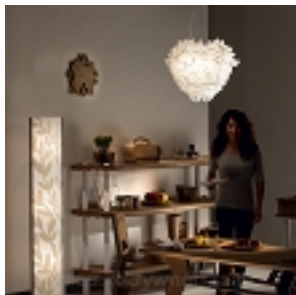

VELI Opal L

kod produktu: sl-8024727040387

kategoria: Kategorie > LAMPY > LAMPY WISZĄCE

SLAMP
THE LEADING LIGHT

Producent: SLAMP lampy

1 799,00 zł

Opcje produktu:

Kod QR:

Kolor:

ffffff

VELI - designerska lampa sufitowa projektu Adriano Rachele dla SLAMP

Jak szyty na miarę strój, ta lampa jest składana w całości ręcznie. Zawieszona na suficie nadaje szyku i dodaje blasku pomieszczeniu, niczym szyta na miarę sukienka na pokazie mody w Mediolanie. System magnetycznego mocowania klosza i szeroka gama dostępnych kolorów i rozmiarów sprawia, że VELI jest niezwykle uniwersalna.