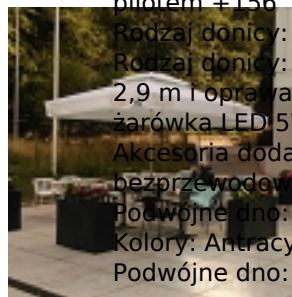

sklep.kodywnetrza.pl