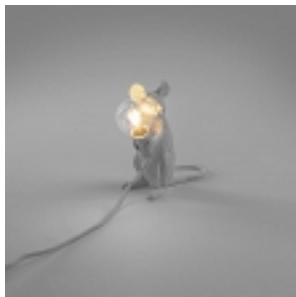

Mouse Lamp - siedząca

kod produktu: se-14885

kategoria: Kategorie > LAMPY > LAMPY STOŁOWE

SELETTI

Producent: Seletti lampy
315,00 zł

Kod QR:

Kolor:

ffffff

Mouse Lamp - siedząca projektu MARCANTONIO RAIMONDI MALERBA dla SELETTI

Kolekcja lamp Mouse to kolejna po serii Monkey seria lamp producenta Seletti wpisująca się w unikatowy, animalistyczny design. Siedząca lampa Mouse Lamp w oryginalny sposób oświetla wnętrze oraz nadaje nietuzinkowy klimat pomieszczeniu. Wykonana została z żywicy, trwałego materiału, który umożliwia różnorakie zastosowanie lamp serii Mouse. Jest dostępna również w dwóch innych wariantach: stojącej oraz leżącej. Typ żarówki jest dowolny, w komplecie z lampą dołączana żarówka LED 2W E12 LED

WYMIARY:

- Wysokość: 12 cm,
- Szerokość: 6,2 cm x 15 cm

KOLOR: biały

MATERIAŁ: żywica

ŹRÓDŁO ŚWIATŁA: LED 2W E12 LED (dołączona)

DŁUGOŚĆ PRZEWODU: 2,4m z włącznikiem

Projektant: MARCANTONIO RAIMONDI MALERBA
Producent: SELETTI