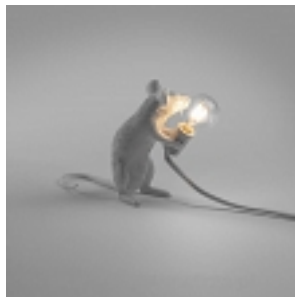

Mouse Lamp - siedząca

kod produktu: se-14885

kategoria: Kategorie > LAMPY > LAMPY STOŁOWE

SELETTI

Producent: Seletti lampy
315,00 zł

Kod QR:

Kolor:

ffffff

Mouse Lamp - siedząca projektu MARCANTONIO RAIMONDI MALERBA dla SELETTI

Kolekcja lamp Mouse to kolejna po serii Monkey seria lamp producenta Seletti wpisująca się w unikatowy, animalistyczny design. Siedząca lampa Mouse Lamp w oryginalny sposób oświetla wnętrze oraz nadaje nietuzinkowy klimat pomieszczeniu. Wykonana została z żywicy, trwałego materiału, który umożliwia różnorakie zastosowanie lamp serii Mouse. Jest dostępna również w dwóch innych wariantach: stojącej oraz leżącej. Typ żarówki jest dowolny, w komplecie z lampą dołączana żarówka LED 2W E12 LED

WYMIARY:

- Wysokość: 12 cm,
- Szerokość: 6,2 cm x 15 cm

KOLOR: biały

MATERIAŁ: żywica

ŹRÓDŁO ŚWIATŁA: LED 2W E12 LED (dołączona)

DŁUGOŚĆ PRZEWODU: 2,4m z włącznikiem

Projektant: MARCANTONIO RAIMONDI MALERBA
Producent: SELETTI